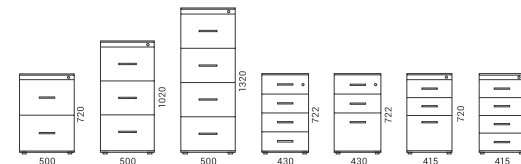

Des meubles essentiels pour chaque lieu de travail

Les caissons OPTIMA élargiront vraiment votre espace de travail et vous permettront de ranger facilement vos dossiers et petits objets. Vous pouvez choisir des caissons à hauteur de bureau, sous le bureau ou mobiles en fonction de vos besoins et de vos préférences. Grâce à leur design clair et à leur grande fonctionnalité, les caissons OPTIMA offrent un complément idéal à tout espace de travail personnel.

117