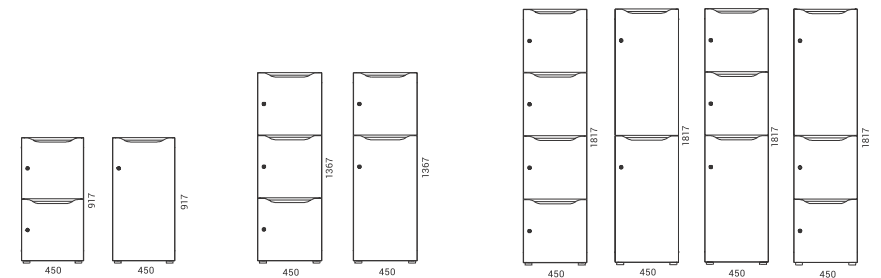

Casiers personnalisés

Une variété de tailles et de types de casiers pour répondre à différents besoins allant du rangement de petits objets personnels et fournitures de bureau aux objets de grande taille. Personnalisez votre casier en utilisant des articles supplémentaires tels que des étagères en métal, des étiquettes de noms ou des crochets.

Quatre types de serrures

Outre la serrure traditionnelle à clé, nous proposons également une serrure à combinaison et des serrures électroniques (à ouvrir avec un code ou une carte). Les casiers avec des serrures électroniques peuvent être attribués à un usage personnel ou peuvent être utilisés par différents utilisateurs pour des besoins temporaires.

111

Combinaisons colorées

Les casiers sont un excellent outil pour exprimer la culture de votre entreprise. Cela peut être l'endroit où vous pouvez exposer les couleurs de la marque de l'entreprise dans votre espace de travail.

CHOICE

CHOICE