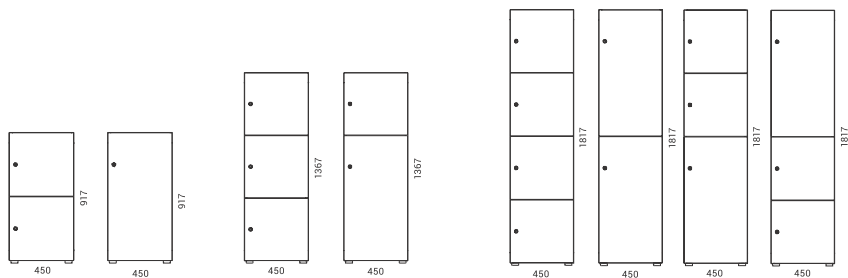

Casiers personnalisés

Une variété de tailles et de types de casiers pour répondre à différents besoins allant du rangement de petits objets personnels et fournitures de bureau aux objets de grande taille. Personnalisez votre casier en utilisant des articles supplémentaires tels que des étagères en métal, des étiquettes de noms ou des crochets.

Quatre types de serrures

Outre la serrure traditionnelle à clé, nous proposons également une serrure à combinaison et des serrures électroniques (à ouvrir avec un code ou une carte). Les casiers avec des serrures électroniques peuvent être attribués à un usage personnel ou peuvent être utilisés par différents utilisateurs pour des besoins temporaires.

111

Combinaisons colorées

Les casiers sont un excellent outil pour exprimer la culture de votre entreprise. Cela peut être l'endroit où vous pouvez exposer les couleurs de la marque de l'entreprise dans votre espace de travail.

CHOICE

CHOICE