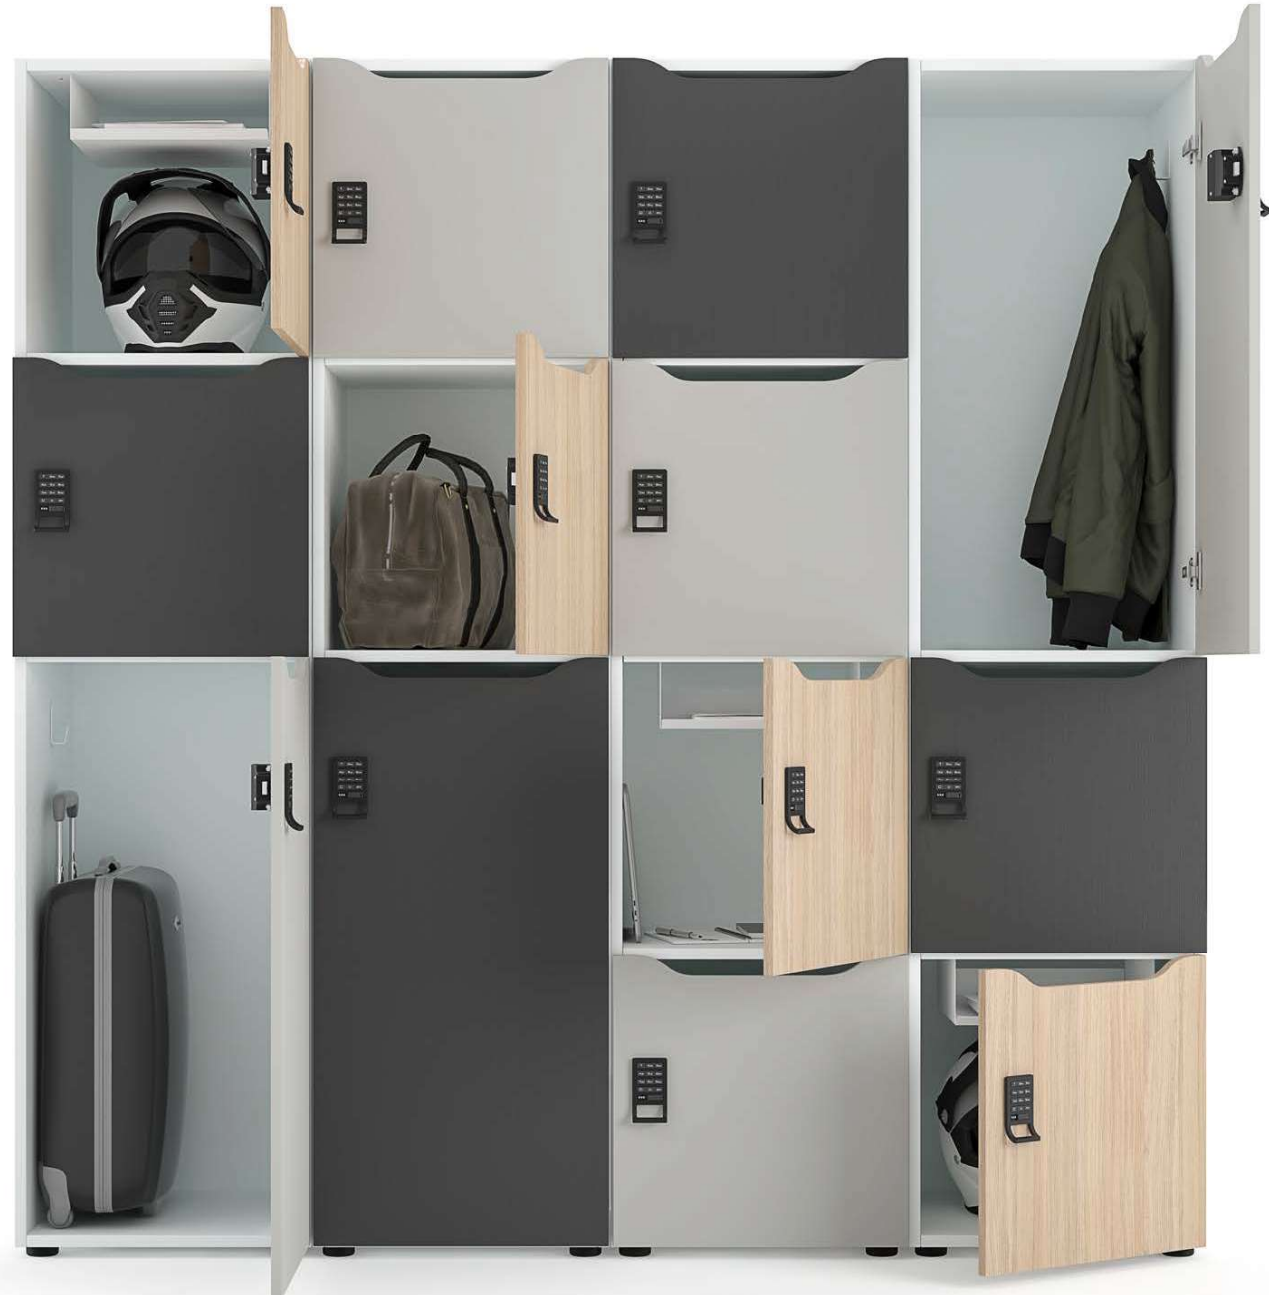

Un attribut essentiel pour les espaces partagés

Les casiers modulaires constituent une solution polyvalente pour le stockage sécurisé d'objets personnels et de bureau, pour une utilisation temporaire ou quotidienne. Les casiers CHOICE peuvent être utiles aussi bien aux travailleurs résidents qu'aux travailleurs mobiles ou aux visiteurs des bureaux.

108

Système modulaire

Créez les combinaisons les mieux adaptées aux différents espaces en combinant des modules de casiers CHOICE de même hauteur (917 mm / 1367 mm / 1817 mm). En outre, vous pouvez combiner des portes de deux hauteurs (450 mm / 900 mm) et de types différents – le type standard et le type avec découpe pour le courrier ou l'aération.

109