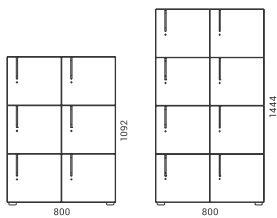

CASIERS

NOVA

ARMOIRES CAISSONS

> 100 > 116

Un dispositif de protection de la vie privée pour tout lieu de travail

NOVA est une solution de rangement simple et économique. Avec des hauteurs de 1 092 mm et 1 444 mm, ces casiers disposent de 6 ou 8 compartiments. Chaque compartiment est verrouillable pour garder les effets personnels en sécurité. Les portes et les boîtiers des casiers sont disponibles dans une gamme de finitions en mélamine ce qui vous permet d'adapter facilement ce mobilier à l'aménagement souhaité du bureau.

114