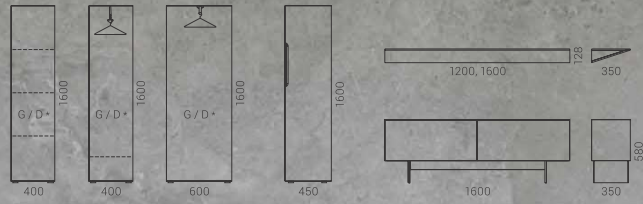

**MOBILIER
DE DIRECTION**

* - gauche / droite