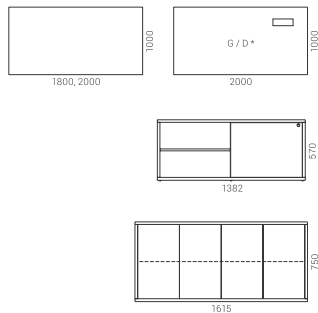

Les bureaux de direction sont disponibles avec deux types de pieds : les pieds réguliers en forme de U sont une solution de conception universelle qui s'adapte à n'importe quel bureau, tandis que les pieds en forme de O sont destinés à ceux qui veulent ajouter une touche de modernité à leur espace.