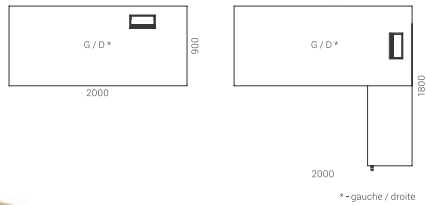

Gestion simple

Vous pouvez régler la hauteur du bureau en appuyant simplement sur le bouton ou avec une commande à mémoire de positions intelligentes. Vous pouvez enregistrer les positions les plus confortables et recevoir un rappel pour changer la position de votre corps : pour se lever ou s'asseoir.

278

Révélez votre style et votre individualité

Selon vos besoins, vous pouvez choisir entre deux modèles MOTION Executive : le bureau de direction en placage est conçu pour ceux qui apprécient le naturel. Le dessus a un bord subtilement chanfreiné, tandis que le panneau latéral enveloppe le bureau et lui donne un aspect plus uni et moderne. Le bureau de direction MOTION au fini mélaminé n'a pas de panneau latéral et semble plus simple et modeste.

Technologie d'anti-collision

Les tables MOTION Executive ont une fonction anti-collision basée sur le principe du gyroscope.

* - gauche / droite

279

Stockage fonctionnel

La gamme se compose de plusieurs caissons de différentes tailles et tiroirs avec ou sans barres de classement métalliques. Un tiroir facilement accessible peut être situé dans le coin supérieur du bureau ; il est pratique pour ranger vos objets de valeur et peut être verrouillé pour plus de sécurité.