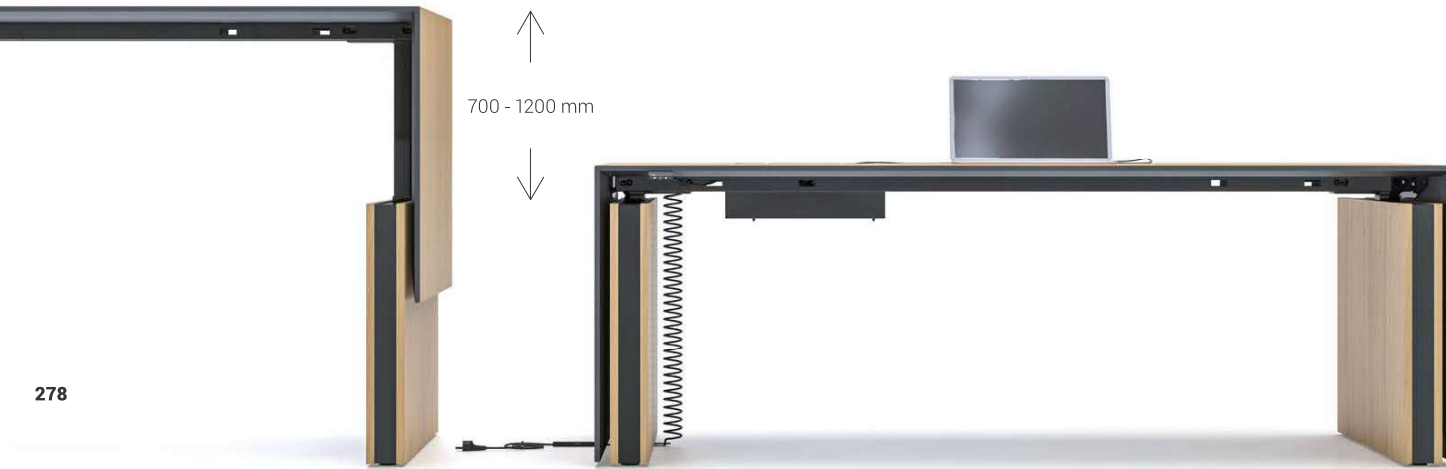

Gediminas Juška

Votre meilleur MOUVEMENT !

Il combine le meilleur de l'ergonomie et des technologies de pointe et est conçu pour les leaders actifs modernes. La hauteur du bureau peut être réglée entre 735 mm et 1 300 mm, ce qui vous permet de rester en mouvement et d'être actif même à votre bureau.

273

**MOBILIER
DE DIRECTION**

* - gauche / droite

MOTION Executive

Un bureau moderne
pour un leader actif

MOTION Executive est une gamme de bureaux électriques réglables en hauteur pour l'espace de travail dynamique d'un dirigeant. Cette gamme est une combinaison de solidité moderne et de fonctionnalité réfléchie.

276

Solidité moderne

Les pieds des panneaux cachent l'espace sous le bureau, donnant plus d'intimité visuelle. Le sentiment d'élégance et de sophistication est renforcé par la taille énorme du plateau, qui est conçu pour un travail confortable. MOTION Executive offre même 36 combinaisons de couleurs et vous permet de créer un bureau qui conviendra le mieux à votre intérieur et à votre personnalité.

Gestion simple

Vous pouvez régler la hauteur du bureau en appuyant simplement sur le bouton ou avec une commande à mémoire de positions intelligentes. Vous pouvez enregistrer les positions les plus confortables et recevoir un rappel pour changer la position de votre corps : pour se lever ou s'asseoir.