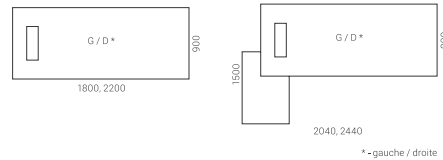

282

PLANA est créé pour ceux qui apprécient le luxe moderne et la haute qualité. Le design italien des tables est basé sur l'harmonie des lignes droites et courbes. Les pieds élégants en acier incurvé, en trois parties, sont fabriqués à l'aide d'une technologie de pointe et constituent la caractéristique distinctive suprême du système.