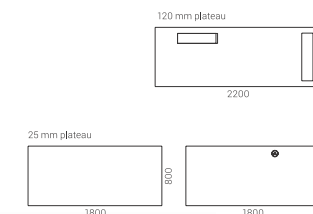

Deux épaisseurs

Les tables sont disponibles avec deux épaisseurs différentes de plans de travail. Le bureau solide de 120 mm donne à la table un air de sophistication et deviendra le point central de tout bureau. Le bureau de 25 mm est un choix universel pour les bureaux minimalistes, son design agréablement simple accentuera la structure unique des pieds.

Pureté et élégance

Esthétique, minimaliste mais extrêmement fonctionnel, le design AIR Executive procure une sensation exceptionnelle de confort et d'ouverture. Les éléments essentiels d'AIR Executive sont son plateau de table en placage de bois naturel massif et ses pieds en acier qui assurent non seulement l'élégance de la table, mais aussi sa stabilité. Les tiroirs intégrés sont doublés de cuir naturel de haute qualité. Vous pouvez choisir des armoires d'accompagnement avec le même détail de pieds distinctifs ainsi que des armoires minimalistes et d'autres solutions de rangement.

Câblage caché

Les pieds de table en acier sont conçus de manière à dissimuler tous les câbles et vous permettent de garder tous les éléments inutiles hors de votre espace de travail principal.