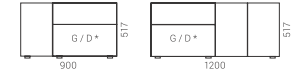

Une large gamme

Nous proposons différentes combinaisons de mobilier de direction PLANA Executive - le tout dans le but de créer l'espace de direction le plus confortable. Les tables PLANA sont livrées avec une option de caissons fixes ou séparés et de nombreuses autres solutions de rangement différentes, telles que des penderies ou des étagères ouvertes. Il est possible d'ajouter des panneaux séparateurs pour une plus grande intimité, tandis qu'une rallonge de table peut créer un espace permettant d'organiser des réunions directement à votre bureau. Pour les réunions plus importantes, choisissez parmi la gamme de tables de réunion PLANA avec le même design mémorable.