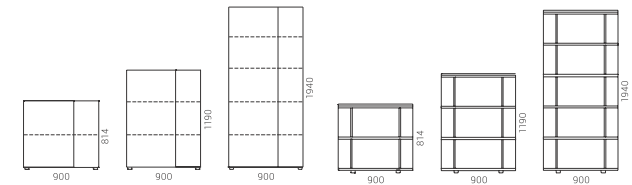

Une large gamme

Nous proposons différentes combinaisons de mobilier de direction PLANA Executive - le tout dans le but de créer l'espace de direction le plus confortable. Les tables PLANA sont livrées avec une option de caissons fixes ou séparés et de nombreuses autres solutions de rangement différentes, telles que des penderies ou des étagères ouvertes. Il est possible d'ajouter des panneaux séparateurs pour une plus grande intimité, tandis qu'une rallonge de table peut créer un espace permettant d'organiser des réunions directement à votre bureau. Pour les réunions plus importantes, choisissez parmi la gamme de tables de réunion PLANA avec le même design mémorable.