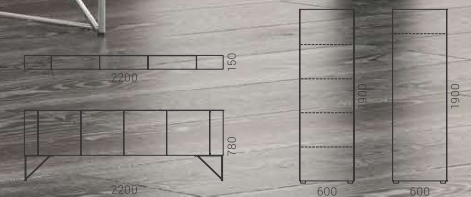

MOBILIER
DE DIRECTION