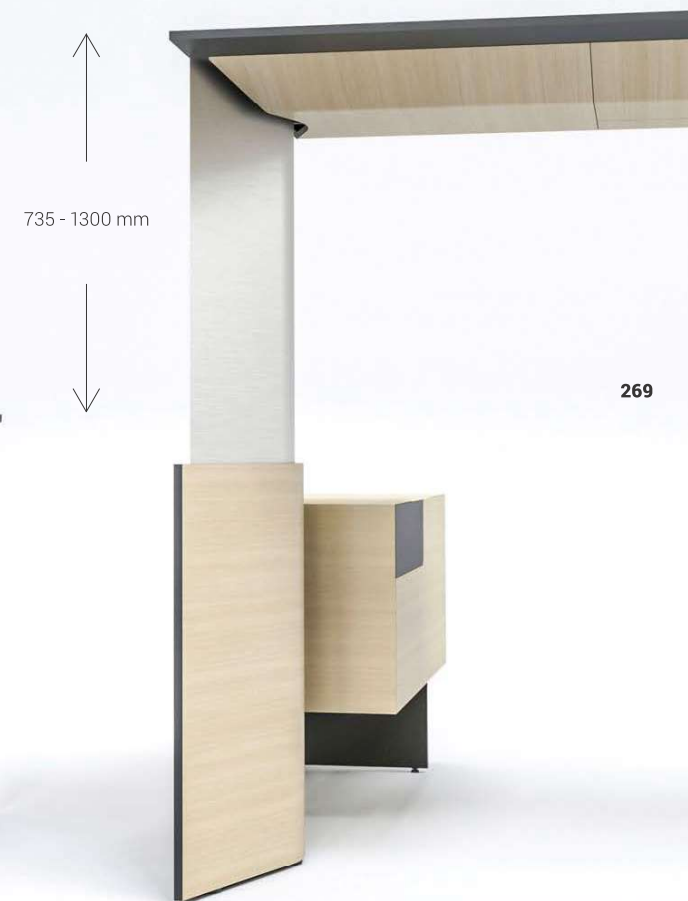

Gediminas Juška

Votre meilleur MOUVEMENT !

Il combine le meilleur de l'ergonomie et des technologies de pointe et est conçu pour les leaders actifs modernes. La hauteur du bureau peut être réglée entre 735 mm et 1 300 mm, ce qui vous permet de rester en mouvement et d'être actif même à votre bureau.

MOBILIER
DE DIRECTION

MOBILIER
DE DIRECTION

PLANA

PLANA

Deux épaisseurs

Les tables sont disponibles avec deux épaisseurs différentes de plans de travail. Le bureau solide de 120 mm donne à la table un air de sophistication et deviendra le point central de tout bureau. Le bureau de 25 mm est un choix universel pour les bureaux minimalistes, son design agréablement simple accentuera la structure unique des pieds.