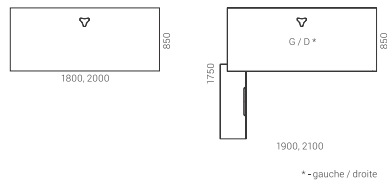

Désencombrer votre lieu de travail

Vous pouvez accéder aux fils cachés en ouvrant un élégant cache minimaliste. Les fils et les câbles sont acheminés à travers un trou subtil de forme triangulaire avec un cache original de couleur correspondant à celle du bureau ou de bois naturel. Le bureau MOVE possède également un chargeur Qi sans fil (15 W) intégré de qualité supérieure pour vos appareils intelligents.

MOVE