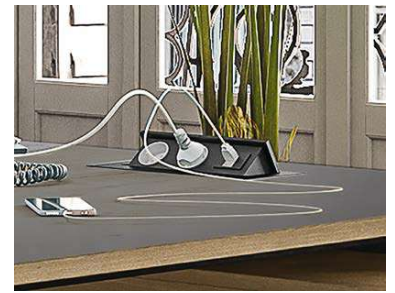

- Bureau L180 sur console à droite, carbone / chêne clair
- Pieds carbone
- Boitier d'alimentation TELEBLOCK, noir