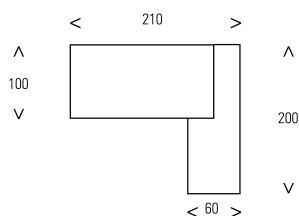

PLAN D'IMPLANTATION

- Bureau 180x100
chêne clair.

- Voile de fond
translucide.
- Pieds blancs.

- Console mobile
120x60 chêne
clair- blanc.

STEEFLY Manager

PLAN D'IMPLANTATION

- Bureau L180 sur console à droite, chêne gris.
- Voile de fond translucide
- Pieds blancs
- Boîtier d'alimentation escamotable TELEBLOCK, blanc.