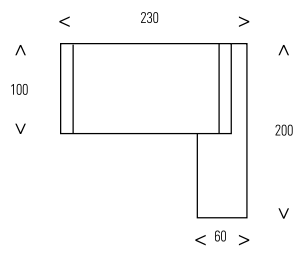

- Bureau L200
chêne gris.

- Retour direct
100 x 60 chêne gris.

PLAN D'IMPLANTATION

- Bureau L200 sur console retour 200x60 chêne clair.

PLAN D'IMPLANTATION

- Bureau L200 sur console retour à tiroirs 200x60 chêne clair