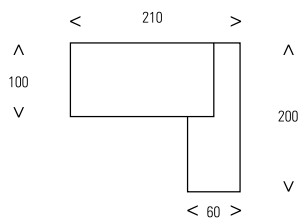

PLAN D'IMPLANTATION