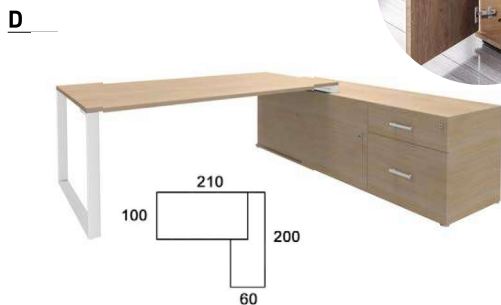

CHOIX DE FINITION

Chêne clair Chêne gris

pieds blancs CCB NBB

pieds carbonés CCA NBA

OPTIONS

OPTION VOILE DE FOND

	TRANSLUCIDE
Pour bureau sur console	MQ016AT3
Pour bureau seul	MQ018AT3

OPTION OBTURATEUR PASSE-CÂBLES

	CARBONE	BLANC	CHROME
Rond	MQ001GA5	MQ001BL5	
Carré	MQ030GA5		
Carré			MQ030CH5

DIMENSIONS

RÉFÉRENCES

A. Bureau 180*100

180*100	UM180 + fin

B. Retours directs

80*60	UT086 + fin
120*60	UT126 + fin

C. Bureau 180*100 sur console retour 200*60 à cases

console à Dte	UM224 + fin
console à Gche	UM225 + fin

Option :
1 porte pour
case inférieure

Chêne Clair

Chêne Gris

XO222CC

XO222NB

Porte masquée pour rangement discret ou mini bar (non fourni)

D. Bureau 180*100 sur console retour 200*60 à tiroirs

console à Dte	UM234 + fin
console à Gche	UM235 + fin

Chêne Clair

Chêne Gris

Option: 2 tiroirs plat
à la place du DS

UR444CC

UR444NB

Option plumier pour
tiroir

MQABU001TG