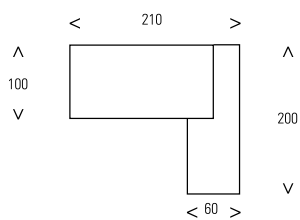

PLAN D'IMPLANTATION

• Bureau L180 sur console à droite chêne clair

• Pieds carbonés