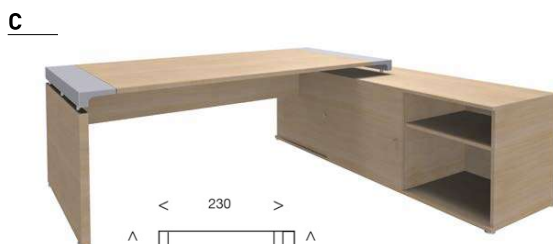

B. Retour direct 100*60

Chêne Clair	Chêne Gris	
MI160CC	MI160NB	

C. Bureau 200*100 sur console retour 200*60 à cases

	Chêne Clair	Chêne Gris	
console à Dte	MI224CC	MI224NB	
console à Gche	MI225CC	MI225NB	
Option: 1 porte pour case inférieure	Chêne Clair	Chêne Gris	
	XO222CC	XO222NB	

Porte masquée pour rangement discret ou mini bar (non fourni)