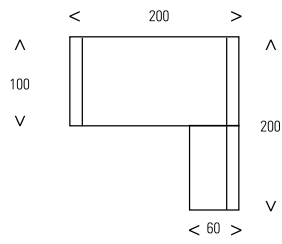

PLAN D'IMPLANTATION

- Bureau L200 chêne gris.

PLAN D'IMPLANTATION

- Bureau L200
chêne gris.

- Retour direct 100
x 60 chêne gris.

PLAN D'IMPLANTATION

Rechargez facilement vos périphériques grâce au top access