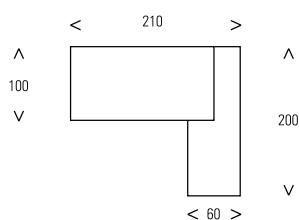

PLAN D'IMPLANTATION

- Bureau 180x100
carbone chants
chêne clair

- Pieds chêne
traverse carbone

- Console mobile
120x60 chêne
clair - carbone

WOODY Manager

PLAN D'IMPLANTATION

Boitier d'alimentation escamotable TELEBLOCK :
un dispositif de branchements à portée de main