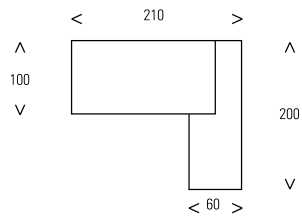

PLAN D'IMPLANTATION