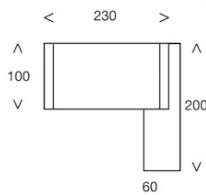

C. Bureau 200*100 sur console retour 200*60 à cases

	Chêne Clair	Chêne Gris	
console à Dte	MI224CC	MI224NB	
console à Gche	MI225CC	MI225NB	
Option: 1 porte pour case inférieure	Chêne Clair	Chêne Gris	
	XO222CC	XO222NB	

Porte masquée pour rangement discret ou mini bar (non fourni)