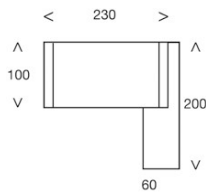

A. Bureau 200*100

Chêne Clair	Chêne Gris	
MI200CC	MI200NB	

B. Retour direct 100*60

Chêne Clair	Chêne Gris	
MI160CC	MI160NB	

C. Bureau 200*100 sur console retour 200*60 à cases

	Chêne Clair	Chêne Gris	
console à Dte	MI224CC	MI224NB	
console à Gche	MI225CC	MI225NB	
Option: 1 porte pour case inférieure	Chêne Clair	Chêne Gris	
	XO222CC	XO222NB	

Porte masquée pour rangement discret ou mini bar (non fourni)

D. Bureau 200*100 sur console retour 200*60 à tiroirs

	Chêne Clair	Chêne Gris	
console à Dte	MI234CC	MI234NB	
console à Gche	MI235CC	MI235NB	
Option: 2 tiroirs plat à la place du DS	Chêne Clair	Chêne Gris	
	XO444CC	XO444NB	
Option plumier pour tiroir		MQABU001TG	

OPTIONS

OPTION OBTURATEUR PASSE-CÂBLES
(pause sans perçage grâce au système de plateau pré-débouchant)

ALUMINIUM	
rond	MQ001AL5
carré	MQ030AL5