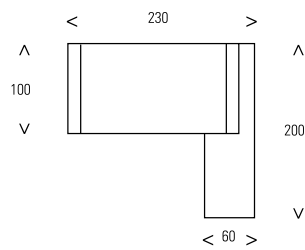

PLAN D'IMPLANTATION

- Bureau L200 sur console retour 200x60 chêne clair.