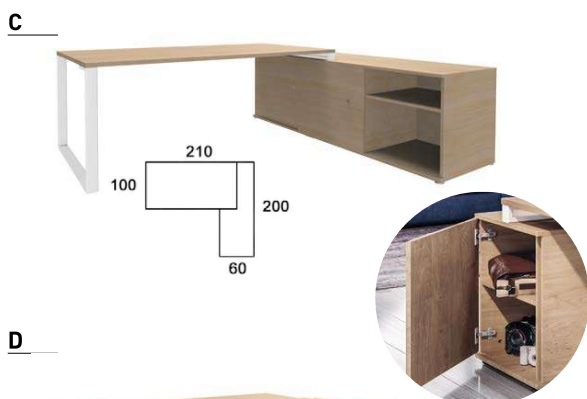

CHOIX DE FINITION

Chêne clair Chêne gris

pieds blancs CCB NBB

pieds carbonés CCA NBA

OPTIONS

OPTION VOILE DE FOND

	TRANSLUCIDE
Pour bureau sur console	MQ016AT3
Pour bureau seul	MQ018AT3

OPTION OBTURATEUR PASSE-CÂBLES

	CARBONE	BLANC	CHROME
Rond	MQ001GA5	MQ001BL5	
Carré	MQ030GA5		
Carré			MQ030CH5

DIMENSIONS

RÉFÉRENCES

A. Bureau 180*100

180*100	UM180 + fin

B. Retours directs

80*60	UT086 + fin
120*60	UT126 + fin

C. Bureau 180*100 sur console retour 200*60 à cases

console à Dte	UM224 + fin
console à Gche	UM225 + fin

Option :
1 porte pour
case inférieure

Chêne Clair

Chêne Gris

XO222CC

XO222NB

Porte masquée pour rangement discret ou mini bar (non fourni)

D. Bureau 180*100 sur console retour 200*60 à tiroirs

console à Dte	UM234 + fin
console à Gche	UM235 + fin

Chêne Clair

Chêne Gris

Option: 2 tiroirs plat
à la place du DS

UR444CC

UR444NB

Option plumier pour
tiroir

MQABU001TG