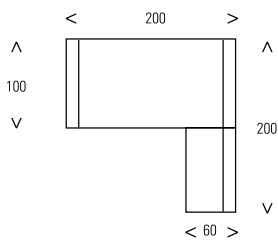

PLAN D'IMPLANTATION

- Bureau L200 chêne gris.

PLAN D'IMPLANTATION

- Bureau L200
chêne gris.

- Retour direct 100
x 60 chêne gris.

PLAN D'IMPLANTATION

Rechargez facilement vos périphériques grâce au top access