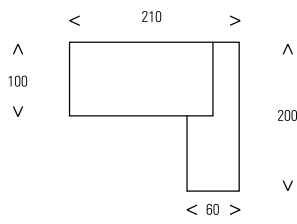

PLAN D'IMPLANTATION